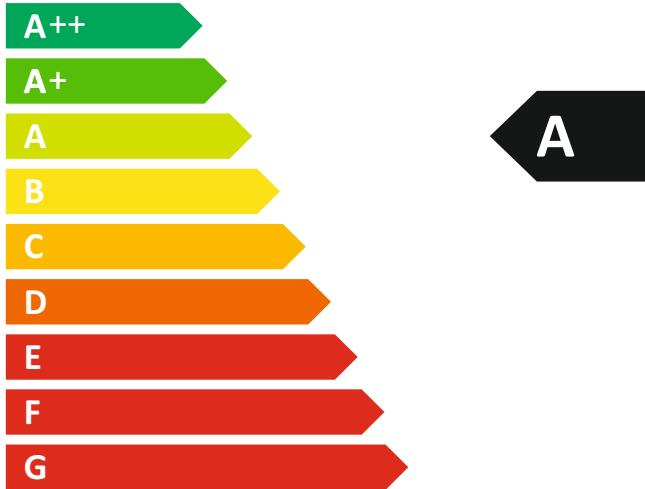

**ENERG** Y IJA  
енергия - ενέργεια IE IA

**REGALFIRE**

Resort Corner 80 L/R

09,8  
kW

ENERGIA • ЕΝΕΡΓΙΑ • ΕΝΕΡΓΕΙΑ • ENERGUIA • ENERGY • ENERGIE • ENERGI

2015/1186