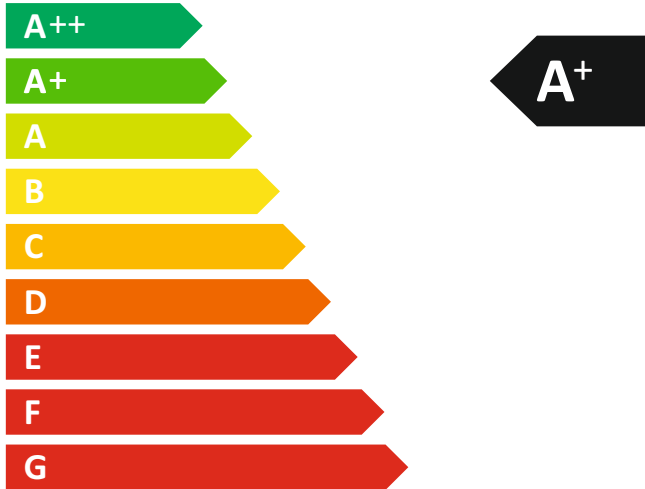

ENERG Y IJA
енергия - ενέργεια IE IA

REGALFIRE

Tunnel Majarda D-70

09,5
kW

ENERGIA • ЕНЕРГИЈА • ΕΝΕΡΓΕΙΑ • ENERGIJA • ENERGY • ENERGIE • ENERGI

2015/1186