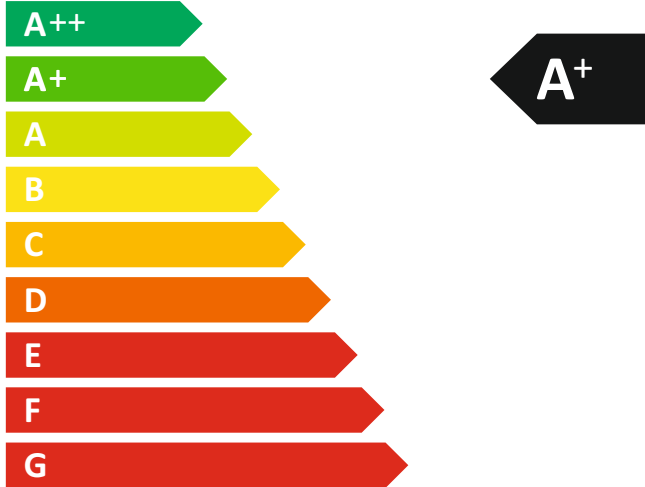

ENERG
енергия - ενέργεια

REGALFIRE

Universal Tunnel 90-55

12,5
kW

ENERGIA • ЕНЕРГИЯ • ΕΝΕΡΓΕΙΑ • ENERGUIA • ENERGY • ENERGIE • ENERGI

2015/1186